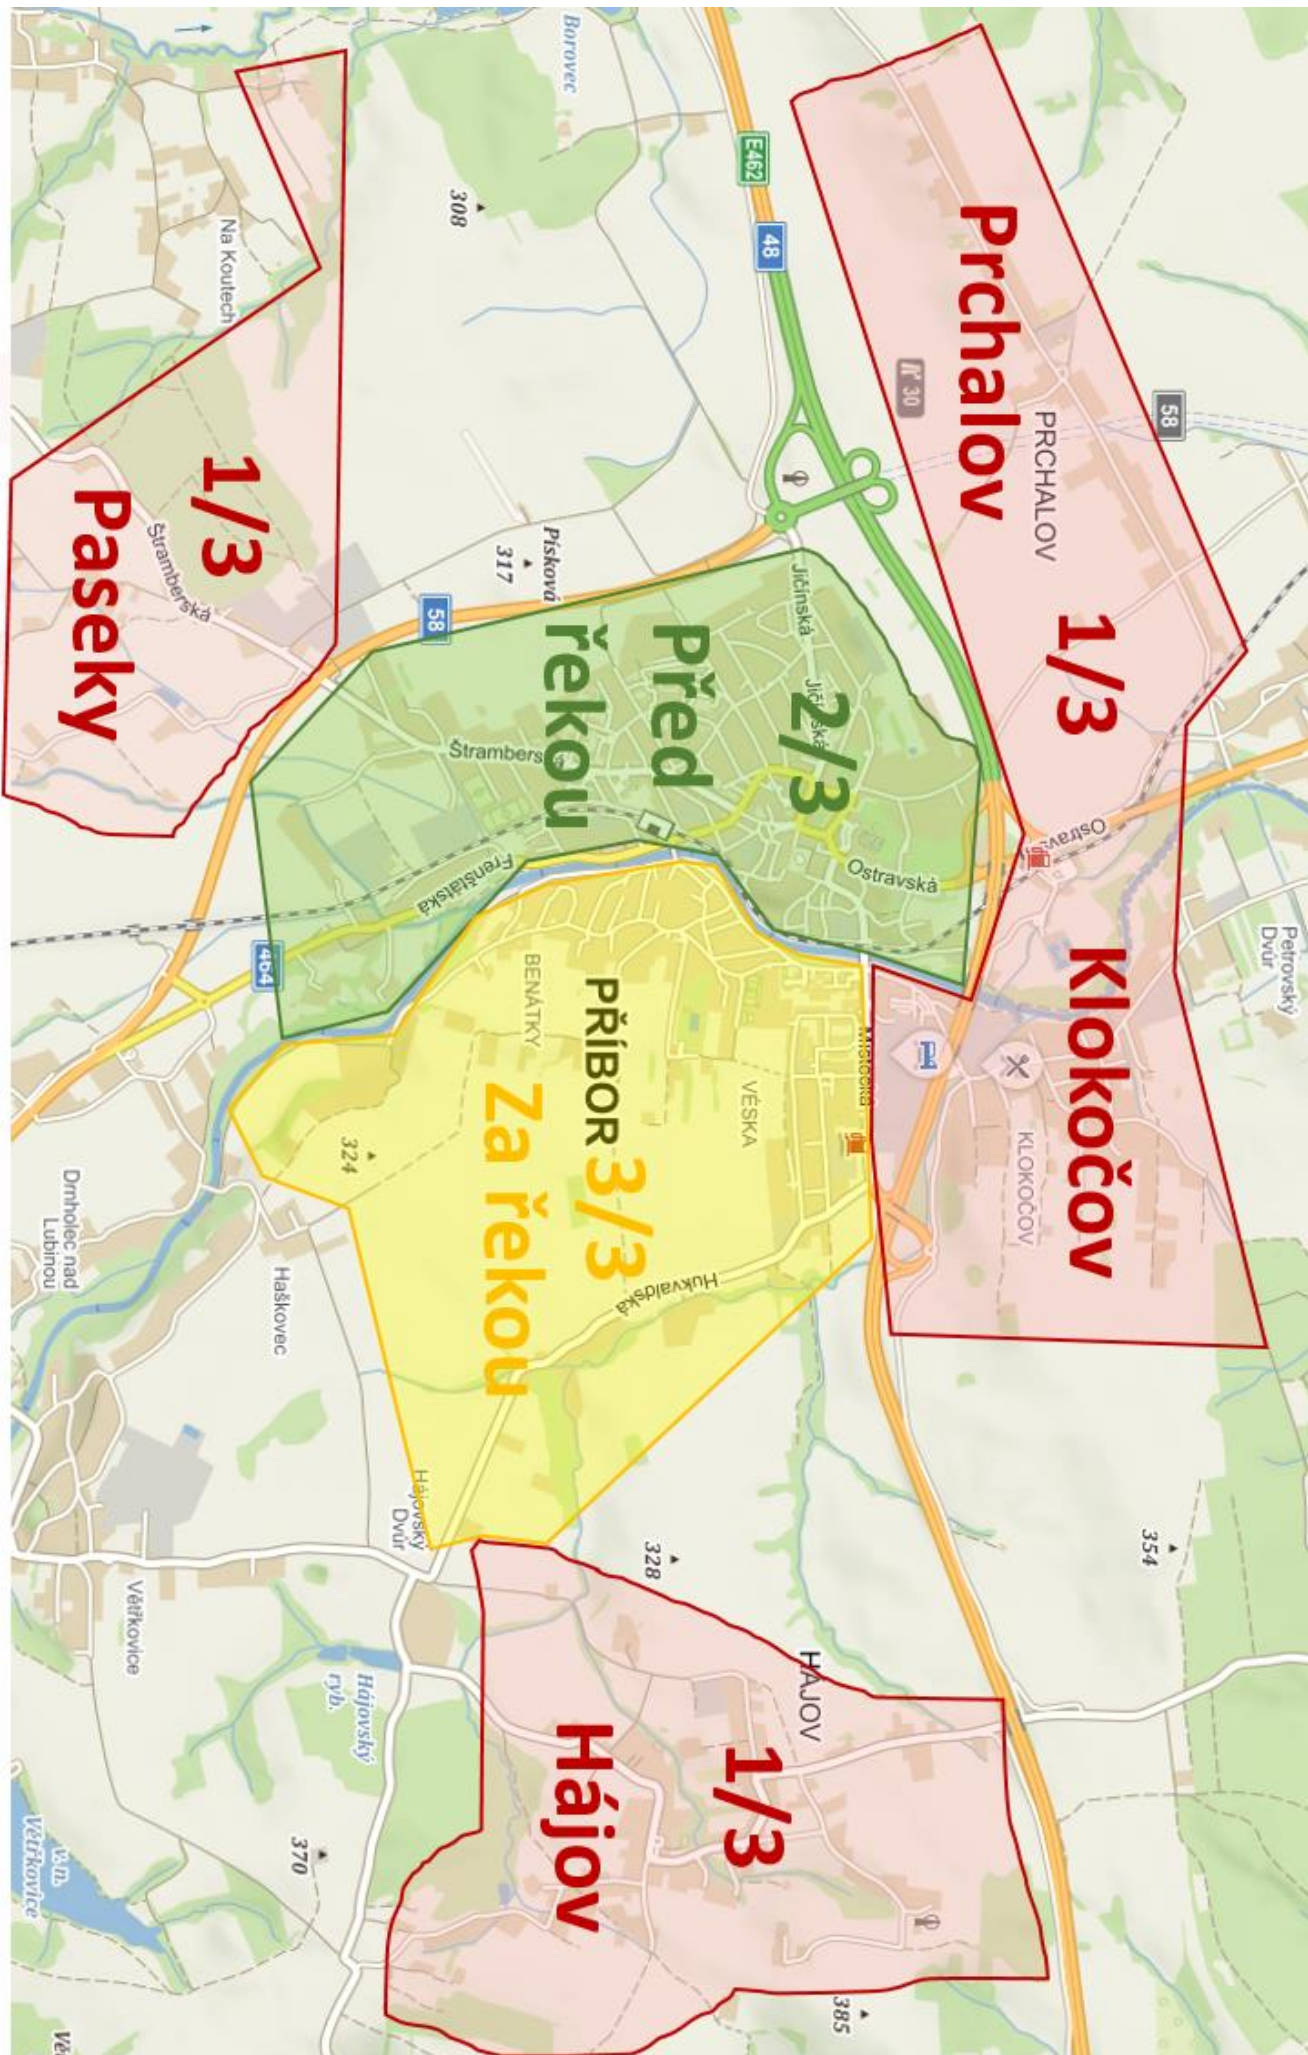

● SVOZ OBJEMNÉHO ODPADU

13.4., 5.10. – Jiráskova x Šafaříkova, Švermova x Dukelská, Šmeralova x Gagarinova; 14.4., 6.10. – Okružní, Kpt. Jaroše x Fučíkova, Jičínská (sídlíště); 15.4., 7.10. – Lidická-KD, Masarykova x Hřbitovní, B. Buzka x Místecká; 16.4., 8.10. – 9. května (brána Tatry), 9. května x Osvobození, B. Němcové x Hluboká; 20.4., 12.10. – Na Valše, Na Hrázi, Štramberská x Bezručova; 21.4., 13.10. – Pod Haškovcem, Větrkovská x Sušilova, Vrchlického x L. Janáčka; 22.4., 14.10. – Wolkerova, Komenského, J. V. Choráze; 23.4., 15.10. – Hájov, Prchalov (obchod), Paseky (u Setničků/u Jurečků); 27.4., 19.10. – Stojanova x Smetanova, Smetanova x K. H. Máchy, O. Helmy; 28.4., 20.10. – Vrchlického (hřiště), Myslebkova (kotelna), Myslebkova x Hukvaldská

15 SVOZ SMĚSNÉHO KOMUNÁLNÍHO ODPADU

21 SVOZ BIOLOGICKY ROZLOŽITELNÉHO ODPADU

● SVOZ VĚTVÍ 12.3.-19.3., 12.11.-19.11. – Větiřkovská, Sv.Čecha x Šmeralova, 9. května-trafo, Hájov
19.3.-26.3., 19.11.-26.11. – Prchalov-kaple, Štefánikova-ZO, Myslebkova-kotelna, Hájov

● SVOZ OBJEMNÉHO ODPADU

13.4., 5.10. – Jiráskova x Šafaříkova, Švermova x Dukelská, Šmeralova x Gagarinova; 14.4., 6.10. – Okružní, Kpt. Jaroše x Fučíkova, Jičínská (sídlíště); 15.4., 7.10. – Lidická-KD, Masarykova x Hřbitovní, B. Buzka x Místecká; 16.4., 8.10. – 9. května (brána Tatry), 9. května x Osvobození, B. Němcové x Hluboká; 20.4., 12.10. – Na Valše, Na Hrázi, Štramberská x Bezručova; 21.4., 13.10. – Pod Haškovcem, Větiřkovská x Sušilova, Vrchlického x L. Janáčka; 22.4., 14.10. – Wolkerova, Komenského, J. V. Choráze; 23.4., 15.10. – Hájov, Prchalov (obchod), Paseky (u Setničků/u Jurečků); 27.4., 19.10. – Stojanova x Smetanova, Smetanova x K. H. Máchy, O. Helmy; 28.4., 20.10. – Vrchlického (hřiště), Myslebkova (kotelna), Myslebkova x Hukvaldská