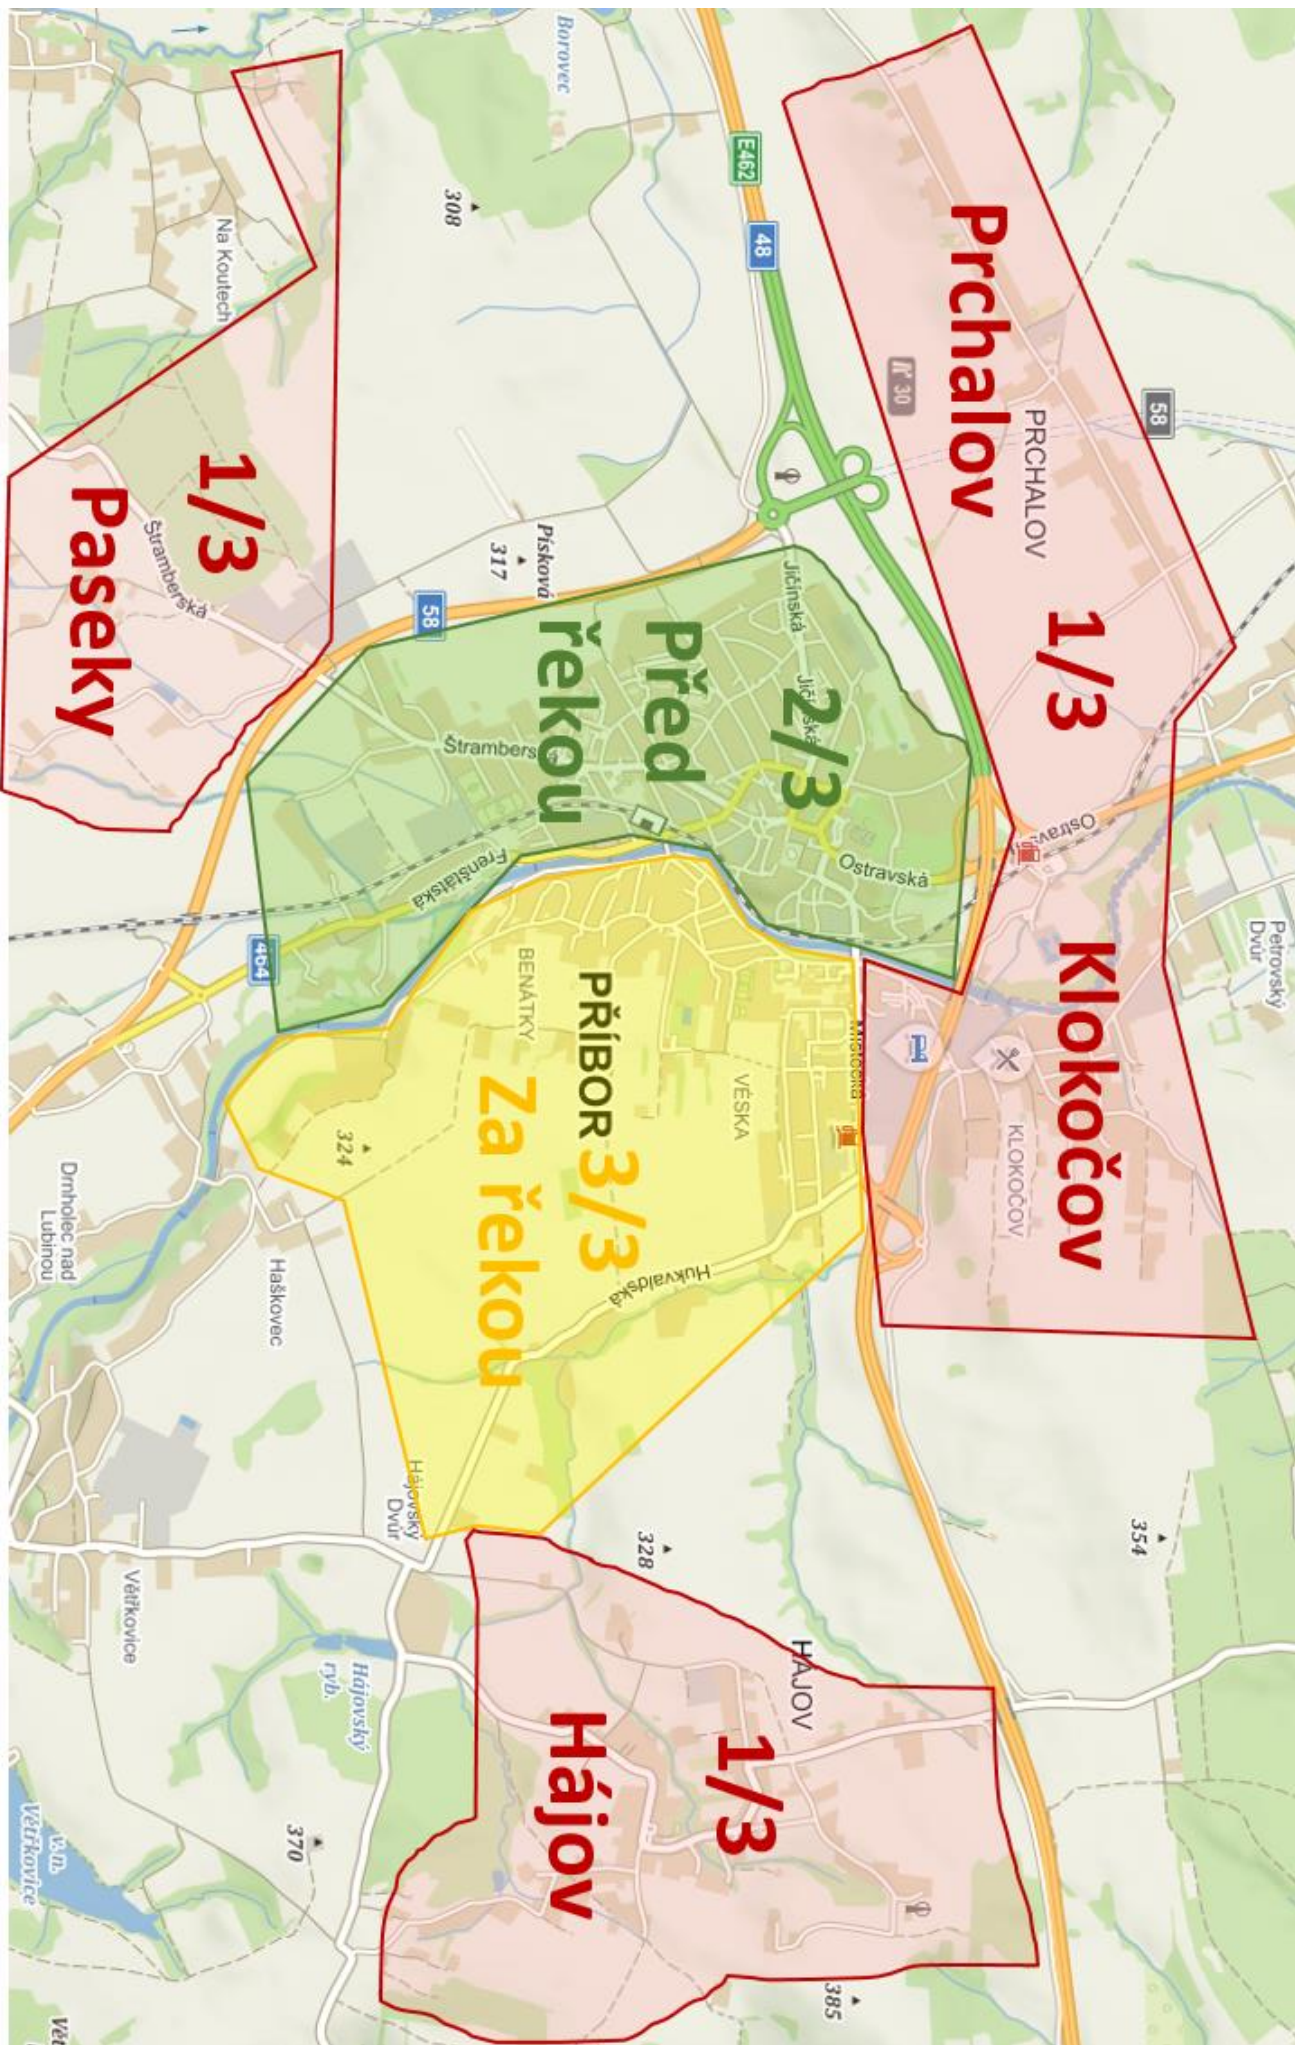

● SVOZ OBJEMNÉHO ODPADU

13.4., 5.10. – Jiráskova x Šafaříkova, Švermova x Dukelská, Šmeralova x Gagarinova; 14.4., 6.10. – Okružní, Kpt. Jaroše x Fučíkova, Jičínská (sídlíště); 15.4., 7.10. – Lidická-KD, Masarykova x Hřbitovní, B. Buzka x Místecká; 16.4., 8.10. – 9. května (brána Tatry), 9. května x Osvobození, B. Němcové x Hluboká; 20.4., 12.10. – Na Valše, Na Hrázi, Štramberská x Bezručova; 21.4., 13.10. – Pod Haškovcem, Větrkovská x Sušilova, Vrchlického x L. Janáčka; 22.4., 14.10. – Wolkerova, Komenského, J. V. Choráze; 23.4., 15.10. – Hájov, Prchalov (obchod), Paseky (u Setničků/u Jurečků); 27.4., 19.10. – Stojanova x Smetanova, Smetanova x K. H. Máchy, O. Helmy; 28.4., 20.10. – Vrchlického (hřiště), Myslebkova (kotelna), Myslebkova x Hukvaldská

22

SVOZ SMĚSNÉHO KOMUNÁLNÍHO ODPADU

21

SVOZ BIOLOGICKY ROZLOŽITELNÉHO ODPADU

- **SVOZ VĚTVÍ** 12.3.-19.3., 12.11.-19.11. – Prchalov-kaple, Štefánikova-ZO, Myslbkova-kotelna, Hájov
19.3.-26.3., 19.11.-26.11. – Větrkovská, Sv.Čecha x Šmeralova, 9. května-trafo, Hájov

- **SVOZ OBJEMNÉHO ODPADU**

14.4., 6.10. – Jiráskova x Šafaříkova, Švermova x Dukelská, Šmeralova x Gagarinova; 15.4., 7.10. – Okružní, Kpt. Jaroše x Fučíkova, Jičínská (sídlíště); 16.4., 8.10. – Lidická-KD, Masarykova x Hřbitovní, B. Buzka x Místecká; 17.4., 9.10. – 9. května (brána Tatry), 9. května x Osvobození, B. Němcové x Hluboká; 21.4., 13.10. – Na Valše, Na Hrázi, Štramberská x Bezručova; 22.4., 14.10. – Pod Haškovcem, Větrkovská x Sušilova, Vrchlického x L. Janáčka; 23.4., 15.10. – Wolkerova, Komenského, J. V. Choráze; 24.4., 16.10. – Hájov, Prchalov (obchod), Paseky (u Setničků/u Jurečků); 28.4., 20.10. – Stojanova x Smetanova, Smetanova x K. H. Máchy, O. Helmy; 29.4., 21.10. – Vrchlického (hřiště), Myslbkova (kotelna), Myslbkova x Hukvaldská