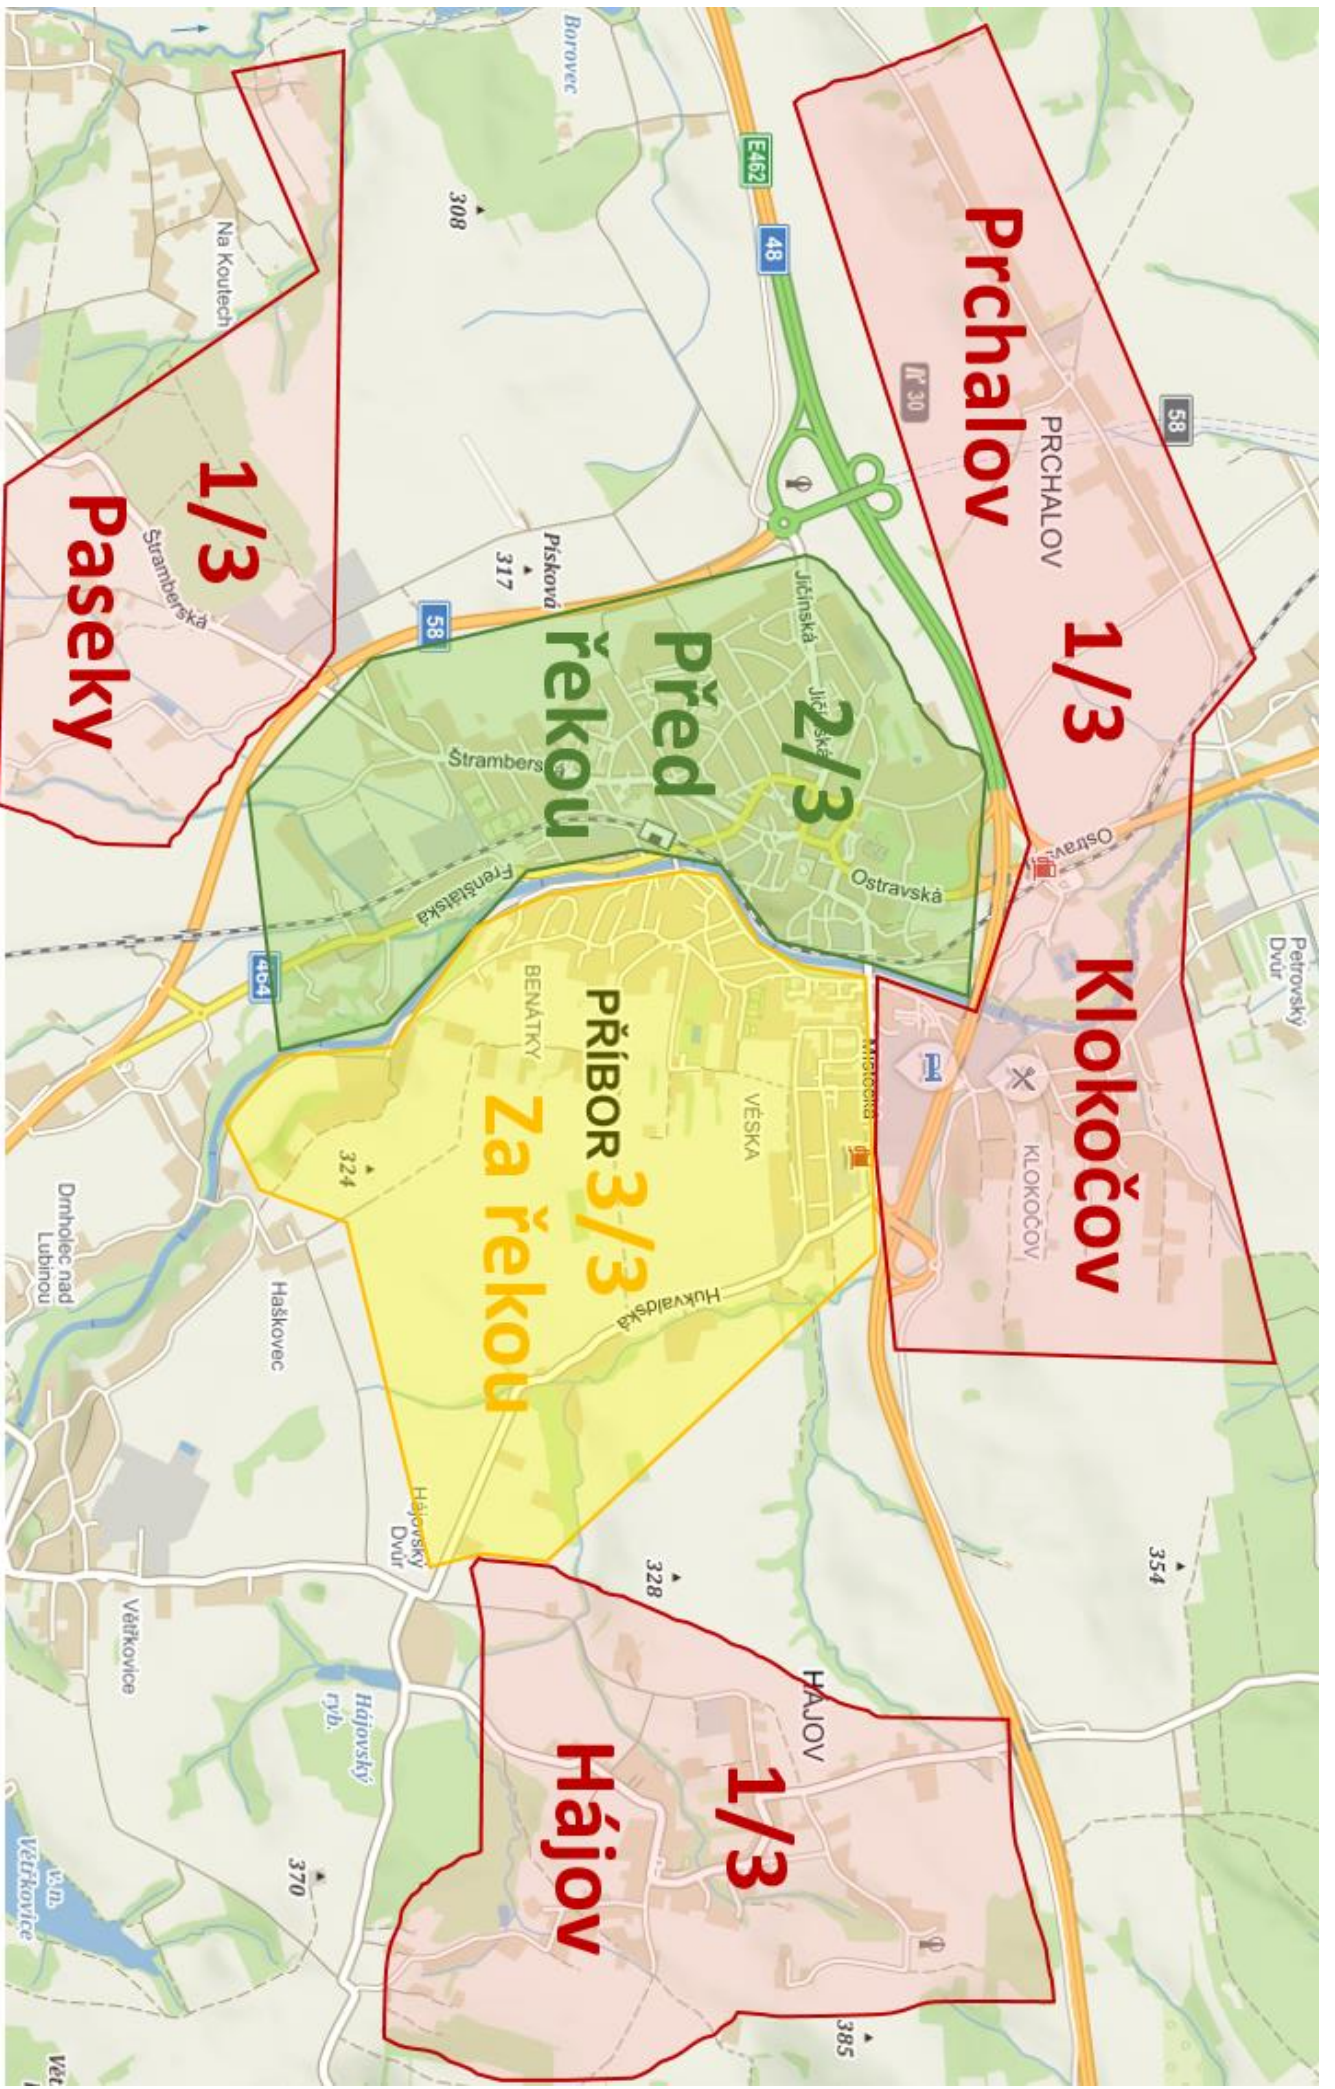

Prchalov

1/3

Klokočov

Před řekou

2/3

Příbor Za řekou

3/3

1/3
Paseky

1/3
Hájov