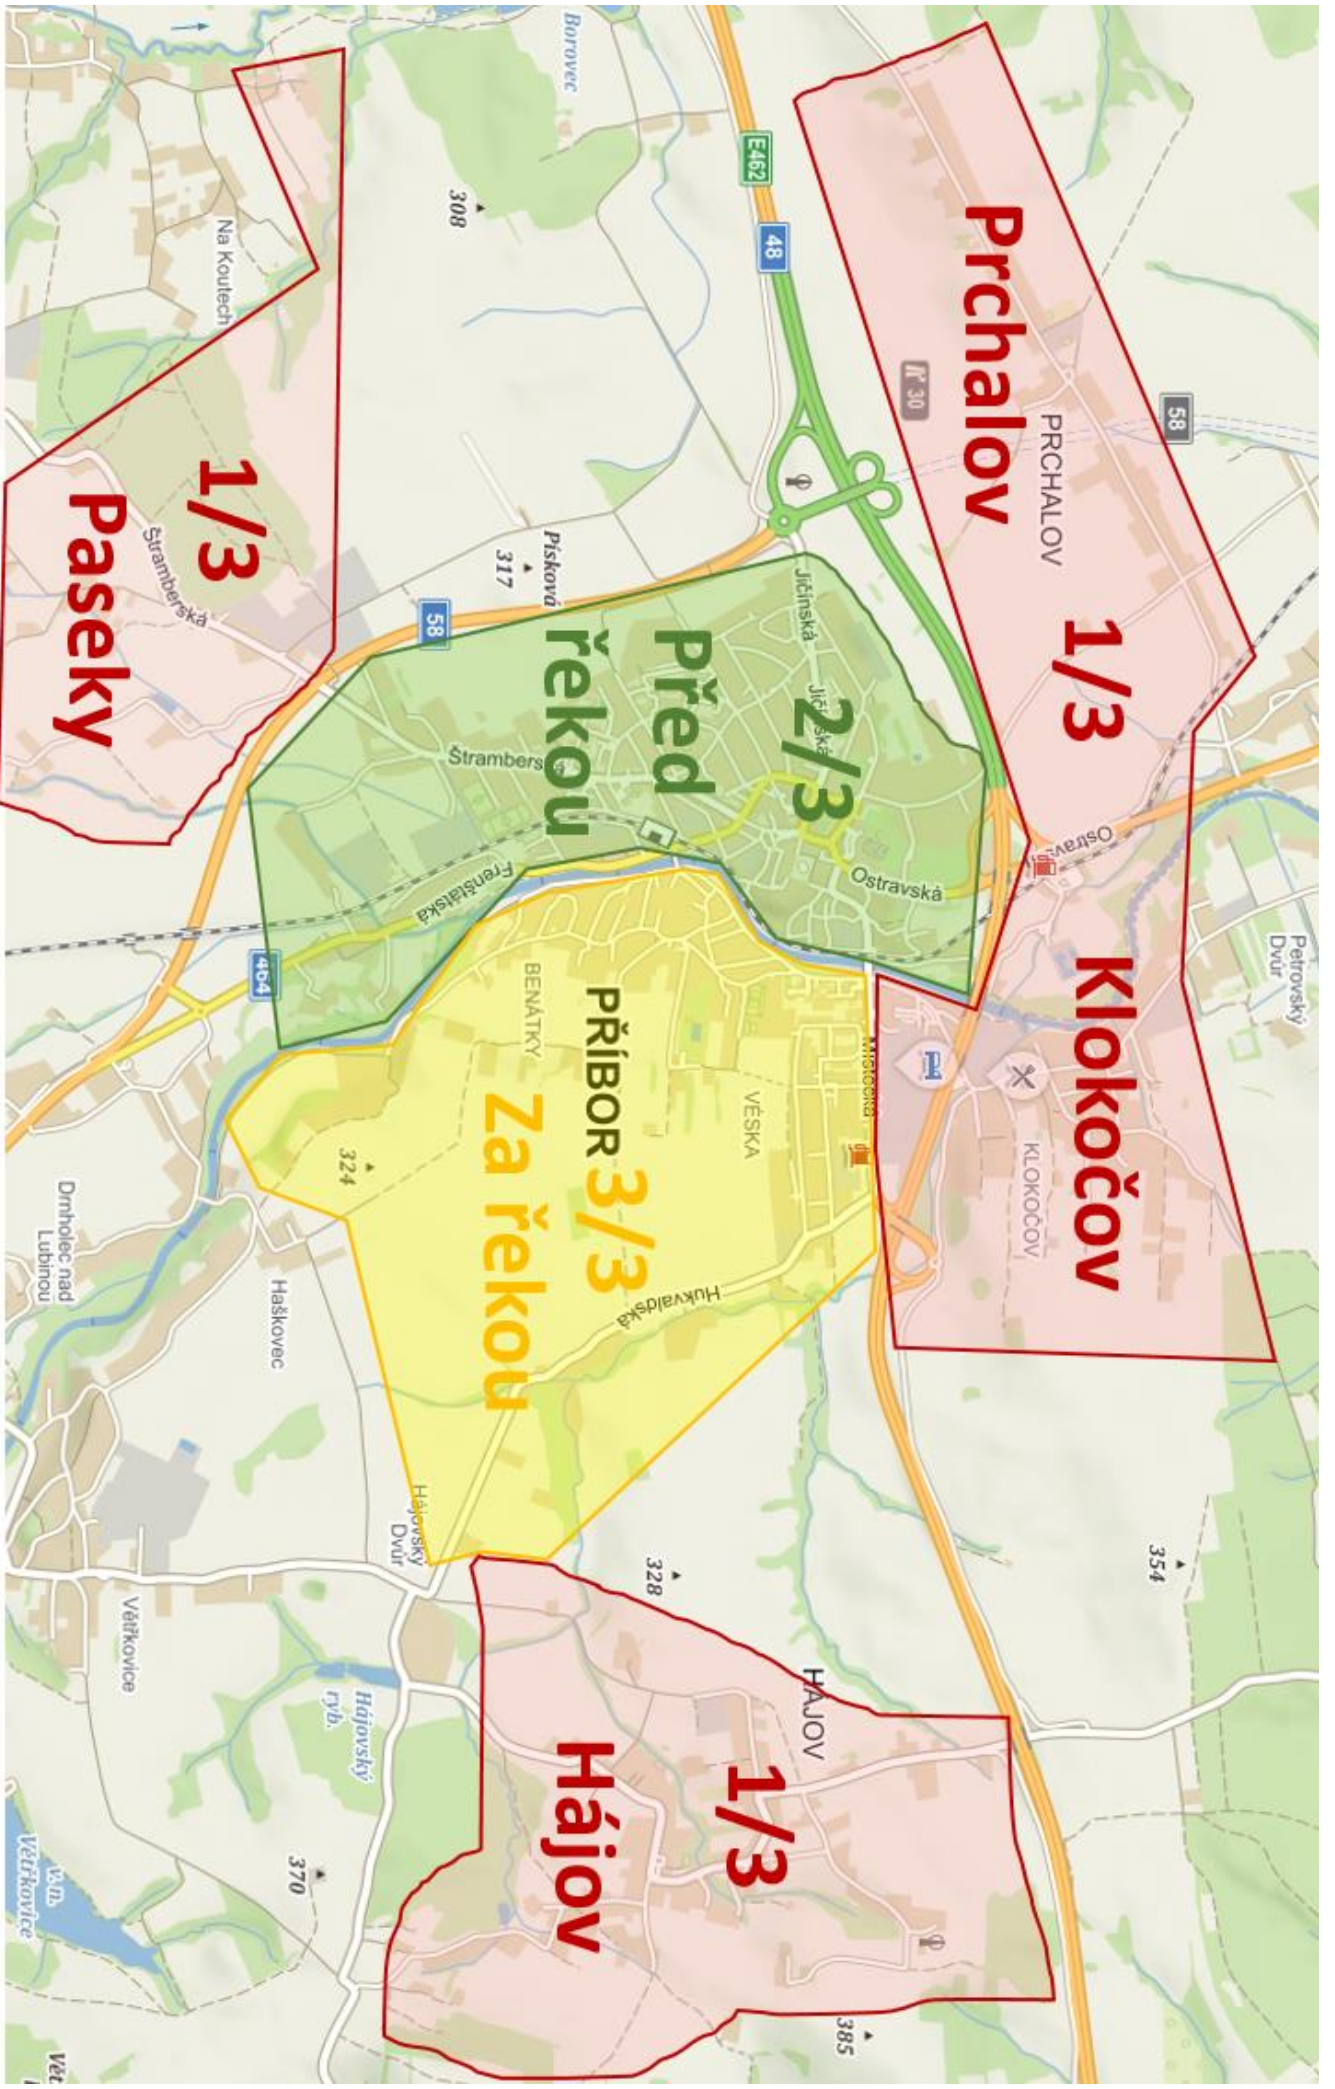

 SVOZ SMĚSNÉHO KOMUNÁLNÍHO ODPADU

 SVOZ BIOLOGICKY ROZLOŽITELNÉHO

● SVOZ VĚTVÍ 11.3.-18.3., 11.11.-18.11. – Větrkovská, Sv.Čecha x Šmeralova, 9. května-trafostanice, Hájov

18.3.-25.3., 18.11.-25.11. – Prchalov-kaple, Štefánikova-ZO, Myslbekova-kotelna, Hájov

**Prchalov**

**1/3**

**Klokocňov**

**Před řekou**

**2/3**

**Příbor Za řekou**

**3/3**

**1/3**