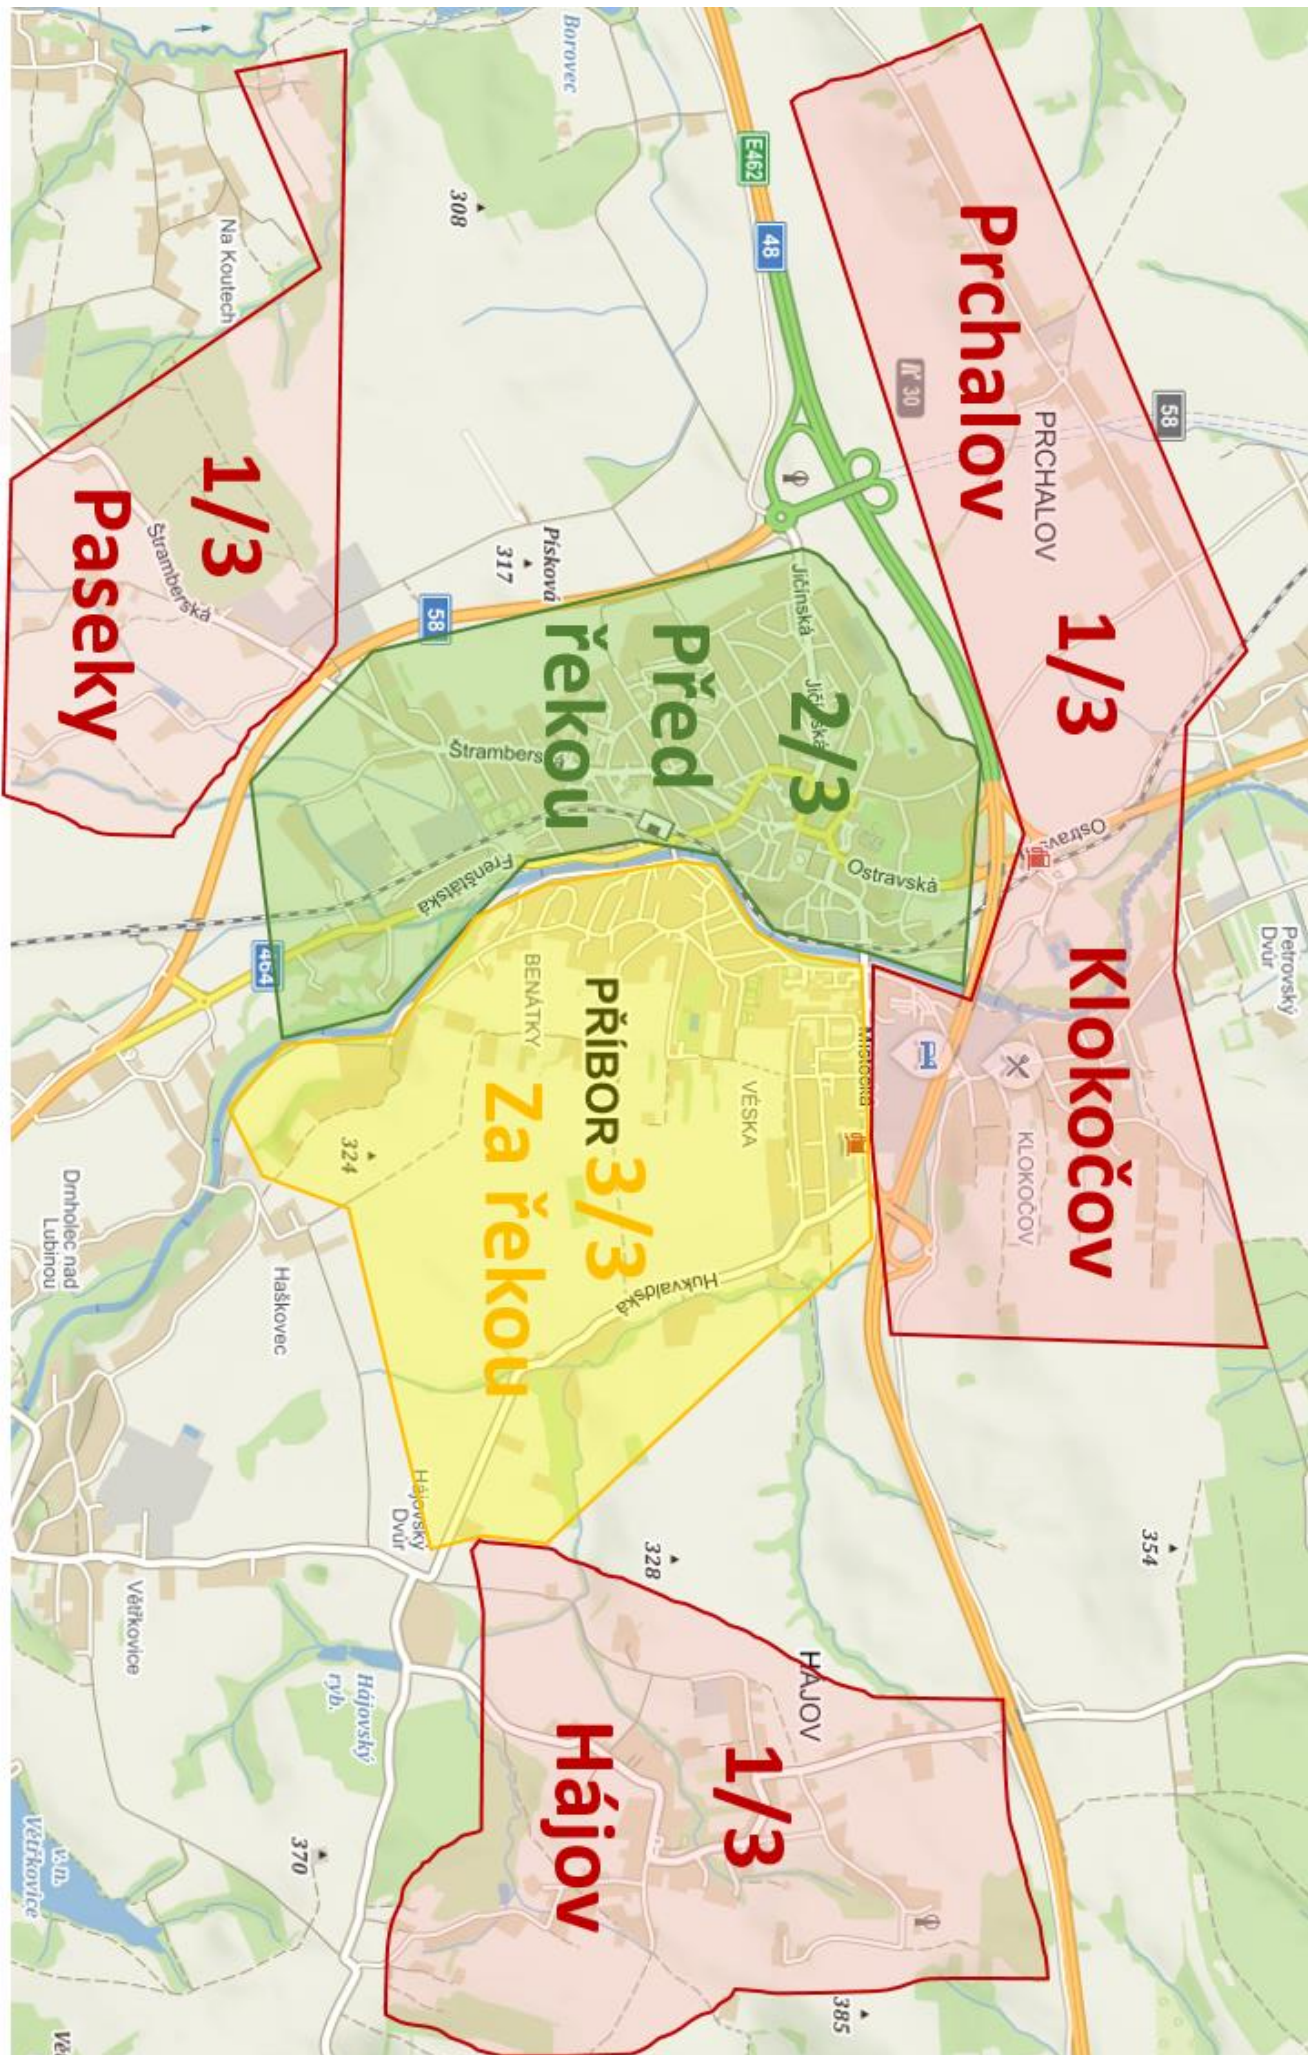

8 SVOZ SMĚSNÉHO KOMUNÁLNÍHO ODPADU

14 SVOZ BIOLOGICKY ROZLOŽITELNÉHO ODPADU

- SVOZ VĚTVÍ 13.3.-20.3., 13.11.-20.11. – Větkovská, Sv.Čecha x Šmeralova, 9. května-trafo, Hájov
20.3.-27.3., 20.11.-27.11. – Prchalov-kaple, Štefánikova-ZO, Myslebkova-kotelna, Hájov

● SVOZ OBJEMNÉHO ODPADU

14.4., 6.10. – Jiráskova x Šafaříkova, Švermova x Dukelská, Šmeralova x Gagarinova; 15.4., 7.10. – Okružní, Kpt. Jaroše x Fučíkova, Jičínská (sídliště); 16.4., 8.10. – Lidická-KD, Masarykova x Hřbitovní, B. Buzka x Místecká; 17.4., 9.10. – 9. května (brána Tatry), 9. května x Osvobození, B. Němcové x Hluboká; 21.4., 13.10. – Na Valše, Na Hrázi, Štramberská x Bezručova; 22.4., 14.10. – Pod Haškovcem, Větkovská x Sušilova, Vrchlického x L. Janáčka; 23.4., 15.10. – Wolkerova, Komenského, J. V. Choráze; 24.4., 16.10. – Hájov, Prchalov (obchod), Paseky (u Setničků/u Jurečků); 28.4., 20.10. – Stojanova x Smetanova, Smetanova x K. H. Máchy, O. Helmy; 29.4., 21.10. – Vrchlického (hřiště), Myslebkova (kotelna), Myslebkova x Hukvaldská

20

Prchalov

PRCHALOV

1/3

Klokocňov

KLOKOČOV

Před řekou

2/3

Větrkovice

Větrkovice

Větrkovice

Dřiholec nad Lubinou

Borovec