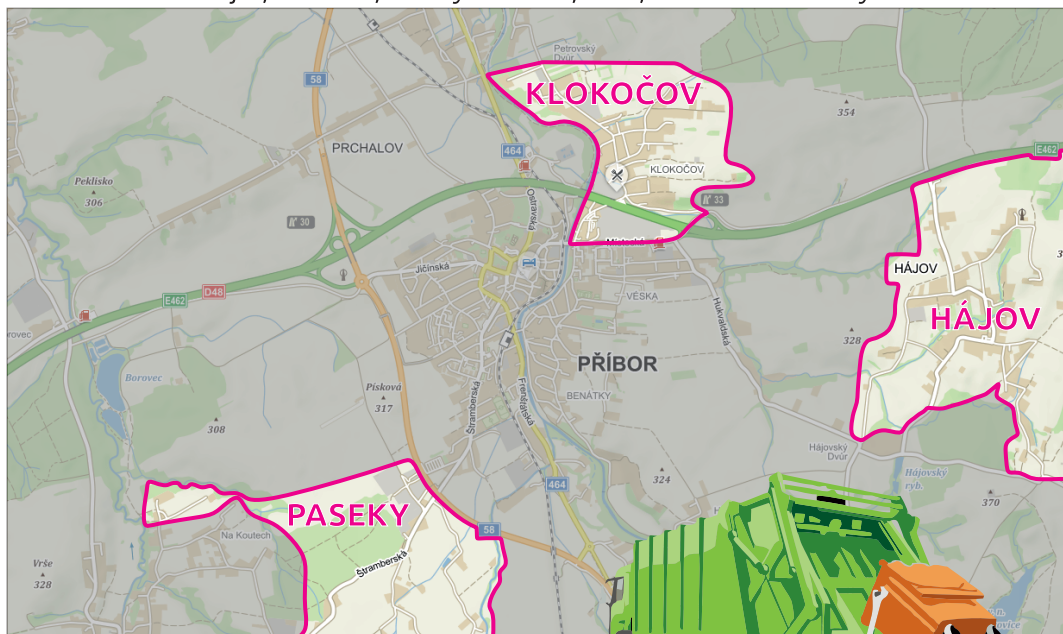

Technické služby města Příbora

HARMONOGRAM SVOZU ODPADŮ 2026 HÁJOV, KLOKOČOV, PASEKY

- Hájev, 9. Května, Boženy Němcové, Lesní, Štramberská-Paseky -

Sběrný dvůr Točna

Pondělí 8:00 - 11:00 12:00 - 17:00
Středa 8:00 - 11:00 12:00 - 17:00
Pátek 8:00 - 11:00 12:00 - 17:00
Sobota 8:00 - 12:00

Prosinec						
P	Ú	S	Č	P	S	N
	1	2	3	4	5	6
7	8	9	10	11	12	13
14	15	16	17	18	19	20
21	22	23	24	25	26	27
28	29	30	31			

-  9.3.-15.3., 9.11.-15.11. - Větrkovská, Sv.Čecha x Šmeralova, 9. května-trafostanice, Hájev
-  16.3.-22.3., 16.11.-22.11. - Prchalov-kaple, Štefánikova-ZO, Myslbekova-kotelna, Hájev
-  **SVOZ SMĚSNÉHO KOMUNÁLNÍHO ODPADU**
-  **SVOZ BIOLOGICKY ROZLOŽITELNÉHO ODPADU**
-  **SVOZ VĚTVÍ**